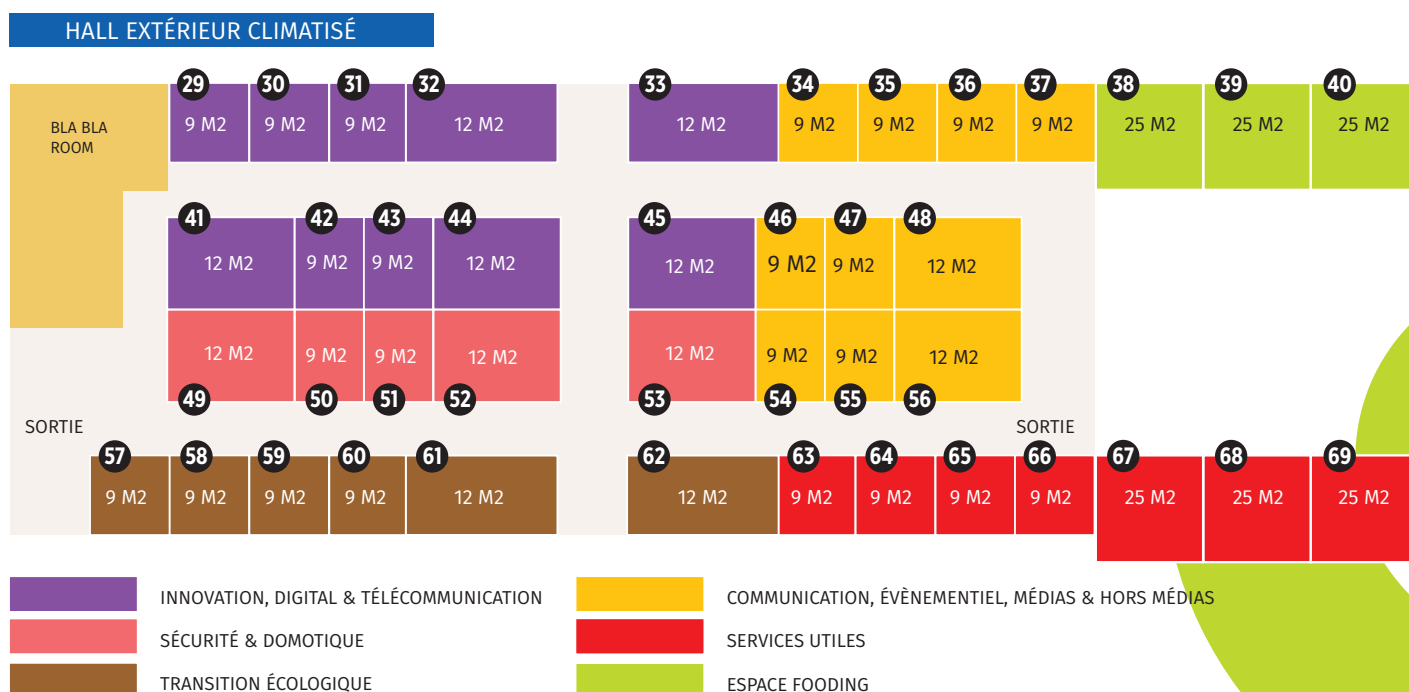

TARIFS EXPOSANTS

HALL INTÉRIEUR CLIMATISÉ : 350,00€ HT LE M2
HALL EXTÉRIEUR CLIMATISÉ : 300,00€ HT LE M2
ESPACE JARDIN :
TARIF FOODING : CHAPITEAUX DE 25M2 À 1 800,00€ HT (Taxe de 6% à reverser au CBC)
TARIF CHAPITEAUX : 25M2 À 2 500,00€ HT

HORAIRES SALON
9H - 19H

1 AFTER WORK PRIVÉ :
LE JEUDI 15 OCTOBRE
(TARIF - NOUS CONSULTER)

TARIFS PARTENAIRES

CHOIX	QTÉ	TV	RADIO	4X3	RÉSEAUX	TARIF HT
XXL	2					8 000 €
XL	15					1 500 €